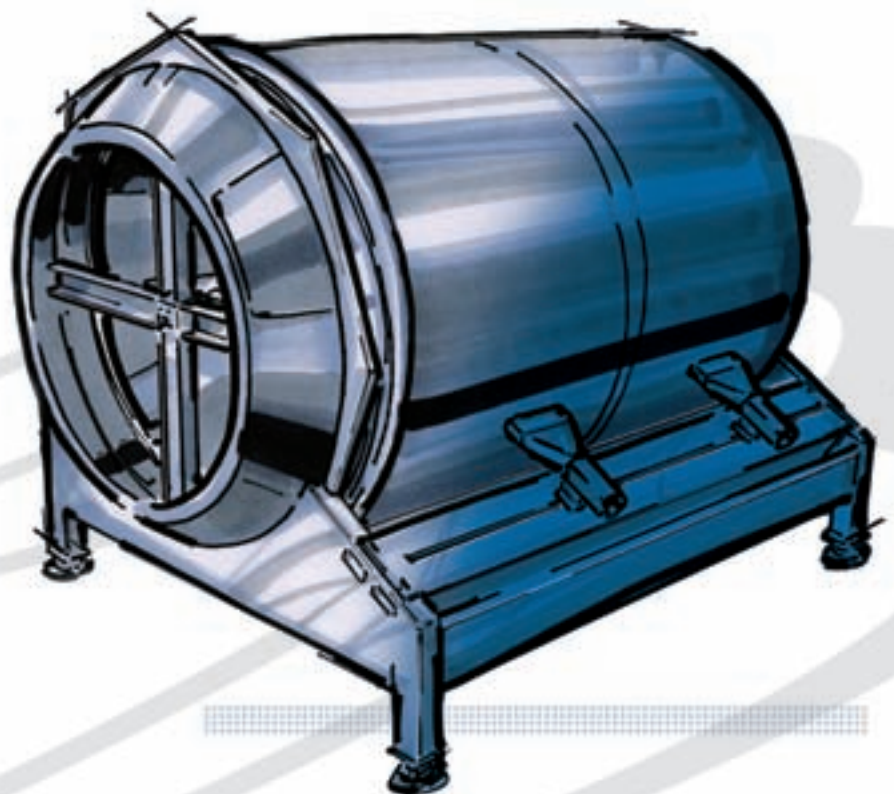

# Der Rotationstrommelfilter der Baureihe RF

Mit dem Einsatz des Rotationstrommelfilters in einem modular und redundant ausgelegten Deltoid Gesamtsystem und durch den minimalen Aufwand bei der Luftreinigung verkürzen Sie die Amortisationszeit Ihrer Gesamtinvestition.

Bei der Herstellung des Rotationstrommelfilters werden modernste Fertigungsverfahren (CNC) und hochwertigste Materialien eingesetzt. Sie erhalten eine erprobte Anlagentechnik, bei der Wert auf Energieeffizienz, optimale Dimensionierung und die Fertigung mit bewährten Bauteilkomponenten gelegt wurde.

Durch seine robuste Bauweise und einfache Konstruktion ist der Rotationstrommelfilter unempfindlich gegen wechselnde Luft- und Staubmengenbeaufschlagung. Made in Germany! Sie können sich zu 100% auf die Qualität und Zuverlässigkeit des Deltoid Trommelfilters verlassen und vermeiden das Risiko eines Anlagenstillstands.

### **Deltoid Anlagentechnik für maximale Wirtschaftlichkeit, Sauberkeit und Sicherheit**

- Der Rotationstrommelfilter ist eine modulare Anlagenkomponente, mit der in Produktionslinien eine maximale Wirtschaftlichkeit erreicht wird
- Der Rotationstrommelfilter der Baureihe RF ist geeignet für die Entstaubung großer Luftmengen und einen effizienten Dauerbetrieb
- Für die Gerätekonfiguration entscheidend sind die zu entstaubende Luftmenge unter Berücksichtigung der Staubeigenschaften sowie die Emissionswerte, die erreicht werden sollen
- Explosionsschutz gemäß ATEX