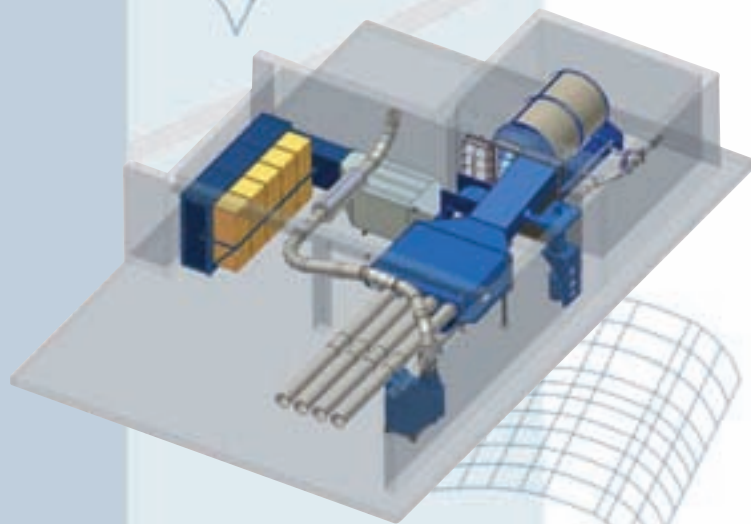

Der Rotationstrommelfilter der Baureihe RF

Ein optimales Gesamtkonzept erfordert eine gute Zusammenarbeit aller Einzelkomponenten!

Arbeitssicherheit

Der Rotationstrommelfilter der Baureihe RF ermöglicht durch eine Vielzahl an Verbesserungen ein hohes Maß an Arbeitssicherheit.

- Optimierung des Handling
- Vermeidung hoher Rüstzeiten
- Reduzierung des Geräuschpegels
- Verringerung des Wartungsaufwandes

Explosionsschutz gemäß ATEX

- Die eingebauten Komponenten entsprechen dem Explosionsschutz EXII2D, Zone 21

Die Funktionsweise des Rotationstrommelfilters

Der Aufbau

Für den Rotationstrommelfilter ist eine begehbare Filterkammer erforderlich. Im Betriebszustand wird die staubbelastete Luft frei in die Filterkammer ausgetragen.

Der Antrieb

Die Filtertrommel wird direkt über einen Getriebemotor angetrieben. Der Antrieb der Saugdüse erfolgt pneumatisch auf einer kugelgelagerten Linearführung.

Strömungsverlauf, Absaugung und Lufrückführung

Beim Durchströmen des Trommelfilters lagert sich der Staub auf der Außenseite des Filtermediums ab. Die gereinigte Luft kann in den Arbeitsbereich zurückgeführt oder durch ein Kanalsystem ins Freie abgeleitet werden. Mithilfe einer Umschaltvorrichtung in der Abluftleitung ist auch ein Wechselbetrieb (z.B. Sommer/Winter) möglich. Die Abreinigung des Filtermaterials erfolgt über eine oder mehrere Saugdüsen, die sich kontinuierlich während des Betriebes entlang der Trommel bewegen. Für diese Absaugung ist ein außerhalb der Filterkammer stehender Kleinentstauber vorgesehen. Der Staub wird in einen leicht zu wechselnden Staubbehälter ausgetragen, während die Luft in die Filterkammer zurückgeführt wird.

Die Vorteile des Rotationstrommelfilters auf einen Blick

- Bewältigung großer Luftmengen
- Kontinuierliche Abreinigung für einen unterbrechungsfreien Betrieb
- Hohe Standzeit des Filtermediums
- Niedriger Geräuschpegel
- Wartungsfreundlich
- Hohe Betriebsverfügbarkeit
- Maximale Arbeitssicherheit
- Niedrige Betriebskosten
- Preiswertes Filtermedium

DELTOID GmbH

Dekkers Waide 7
46419 Isselburg

Tel.: 0 28 74 / 9 00 86 - 0
Fax: 0 28 74 / 9 00 86 - 29

E-Mail: info@deltoid-lufttechnik.com
www.deltoid-lufttechnik.de